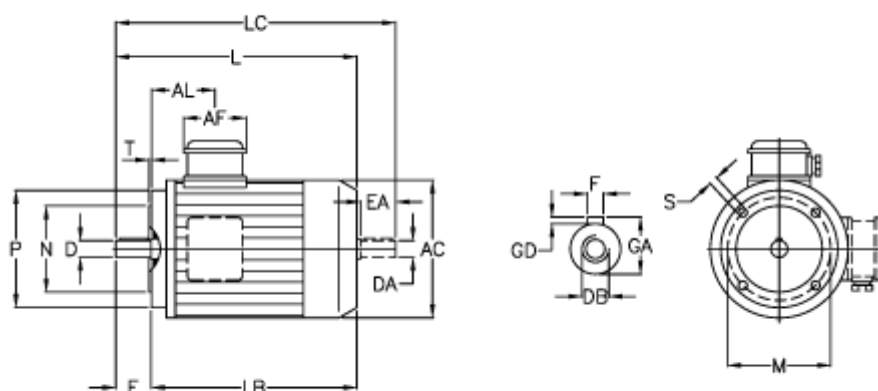

Varenummer: 252300110215
 Beskrivelse: ICME IE3 asynkromotor TPE80B2-2 1,1KW
 2800 o/min 230-400V 50HZ IP55 B14

Mål

A/F = 84	F = 6	P = 120
AC = 156	GA = 21.5	S = M6
AL = 85	GD = 6	T = 3
D = 19	L = 275	
DA = 19	LB = 235	
DB = M6	LC = 315	
E = 40	M = 100	
EA = 40	N = 80	